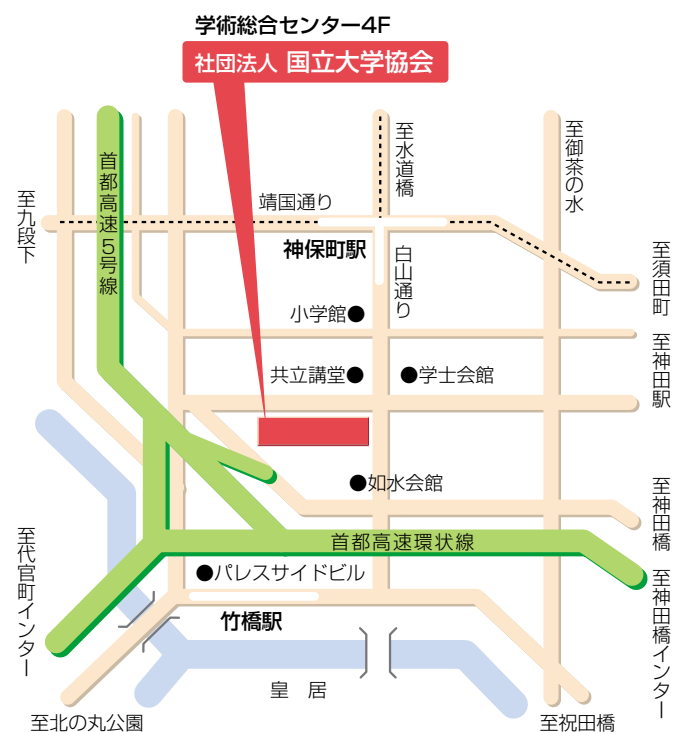

関東・甲信越支部(14大学)

茨城、筑波、筑波技術、宇都宮、群馬、埼玉、千葉、横浜国立、新潟、長岡技術科学、上越教育、山梨、信州、総合研究大学院

東海・北陸支部(12大学)

富山、金沢、福井、岐阜、静岡、浜松医科、名古屋、愛知教育、名古屋工業、豊橋技術科学、三重、北陸先端科学技術大学院

近畿支部(14大学)

滋賀、滋賀医科、京都、京都教育、京都工芸繊維、大阪、大阪外国語、大阪教育、兵庫教育、神戸、奈良教育、奈良女子、和歌山、奈良先端科学技術大学院

中国・四国支部(10大学)

鳥取、島根、岡山、広島、山口、徳島、鳴門教育、香川、愛媛、高知

九州支部(11大学)

福岡教育、九州、九州工業、佐賀、長崎、熊本、大分、宮崎、鹿児島、鹿屋体育、琉球

●特別会員(4機構)

人間文化研究機構、自然科学研究機構、高エネルギー加速器研究機構、情報・システム研究機構

知の列島

国立大学協会への道順

●交通のご案内

○東京メトロ半蔵門線/都営地下鉄三田線/都営地下鉄新宿線
Z07 I10 S06 神保町駅下車 (A8出口から徒歩3分)

○東京メトロ東西線
T08 竹橋駅下車 (1B出口から徒歩4分)

○首都高速道路
代官町 }
神田橋 } インターチェンジをご利用下さい。
一ツ橋 }

JANU 社団法人 国立大学協会
The Japan Association of National Universities