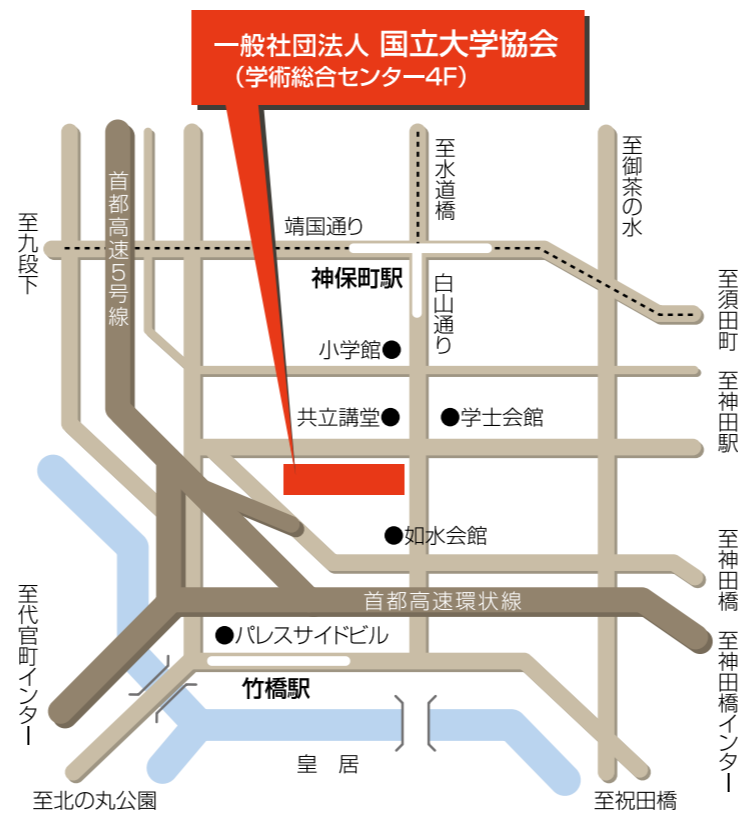

弘前、岩手、東北、宮城教育、
秋田、山形、福島

●東京支部(12大学)

東京、東京医科歯科、東京外国語、東京学芸、
東京農工、東京藝術、東京工業、東京海洋、
お茶の水女子、電気通信、一橋、政策研究大学院

●関東・甲信越支部(14大学)

茨城、筑波、筑波技術、宇都宮、群馬、埼玉、
千葉、横浜国立、総合研究大学院、新潟、
長岡技術科学、上越教育、山梨、信州

●東海・北陸支部(12大学)

富山、金沢、北陸先端科学技術大学院
福井、岐阜、静岡、浜松医科、名古屋、
愛知教育、名古屋工業、豊橋技術科学、
三重

●北海道支部(7大学)

北海道、北海道教育、室蘭工業、
小樽商科、帯広畜産、旭川医科、
北見工業

●近畿支部(13大学)

滋賀、滋賀医科、京都、京都教育、
京都工芸繊維、大阪、大阪教育、
兵庫教育、神戸、奈良教育、
奈良女子、奈良先端科学技術大学院、
和歌山

●九州支部(11大学)

福岡教育、九州、九州工業、佐賀、長崎、熊本、
大分、宮崎、鹿児島、鹿屋体育、琉球

交通のご案内

- 電車
 - 東京メトロ半蔵門線 / 都営地下鉄三田線 / 都営地下鉄新宿線
「神保町駅」下車 (A8出口から徒歩3分)
 - 東京メトロ東西線
「竹橋駅」下車 (1B出口から徒歩4分)
- 車
 - 首都高速道路
代官町
神田橋
一ツ橋(5号線のみ) → インターチェンジをご利用下さい。